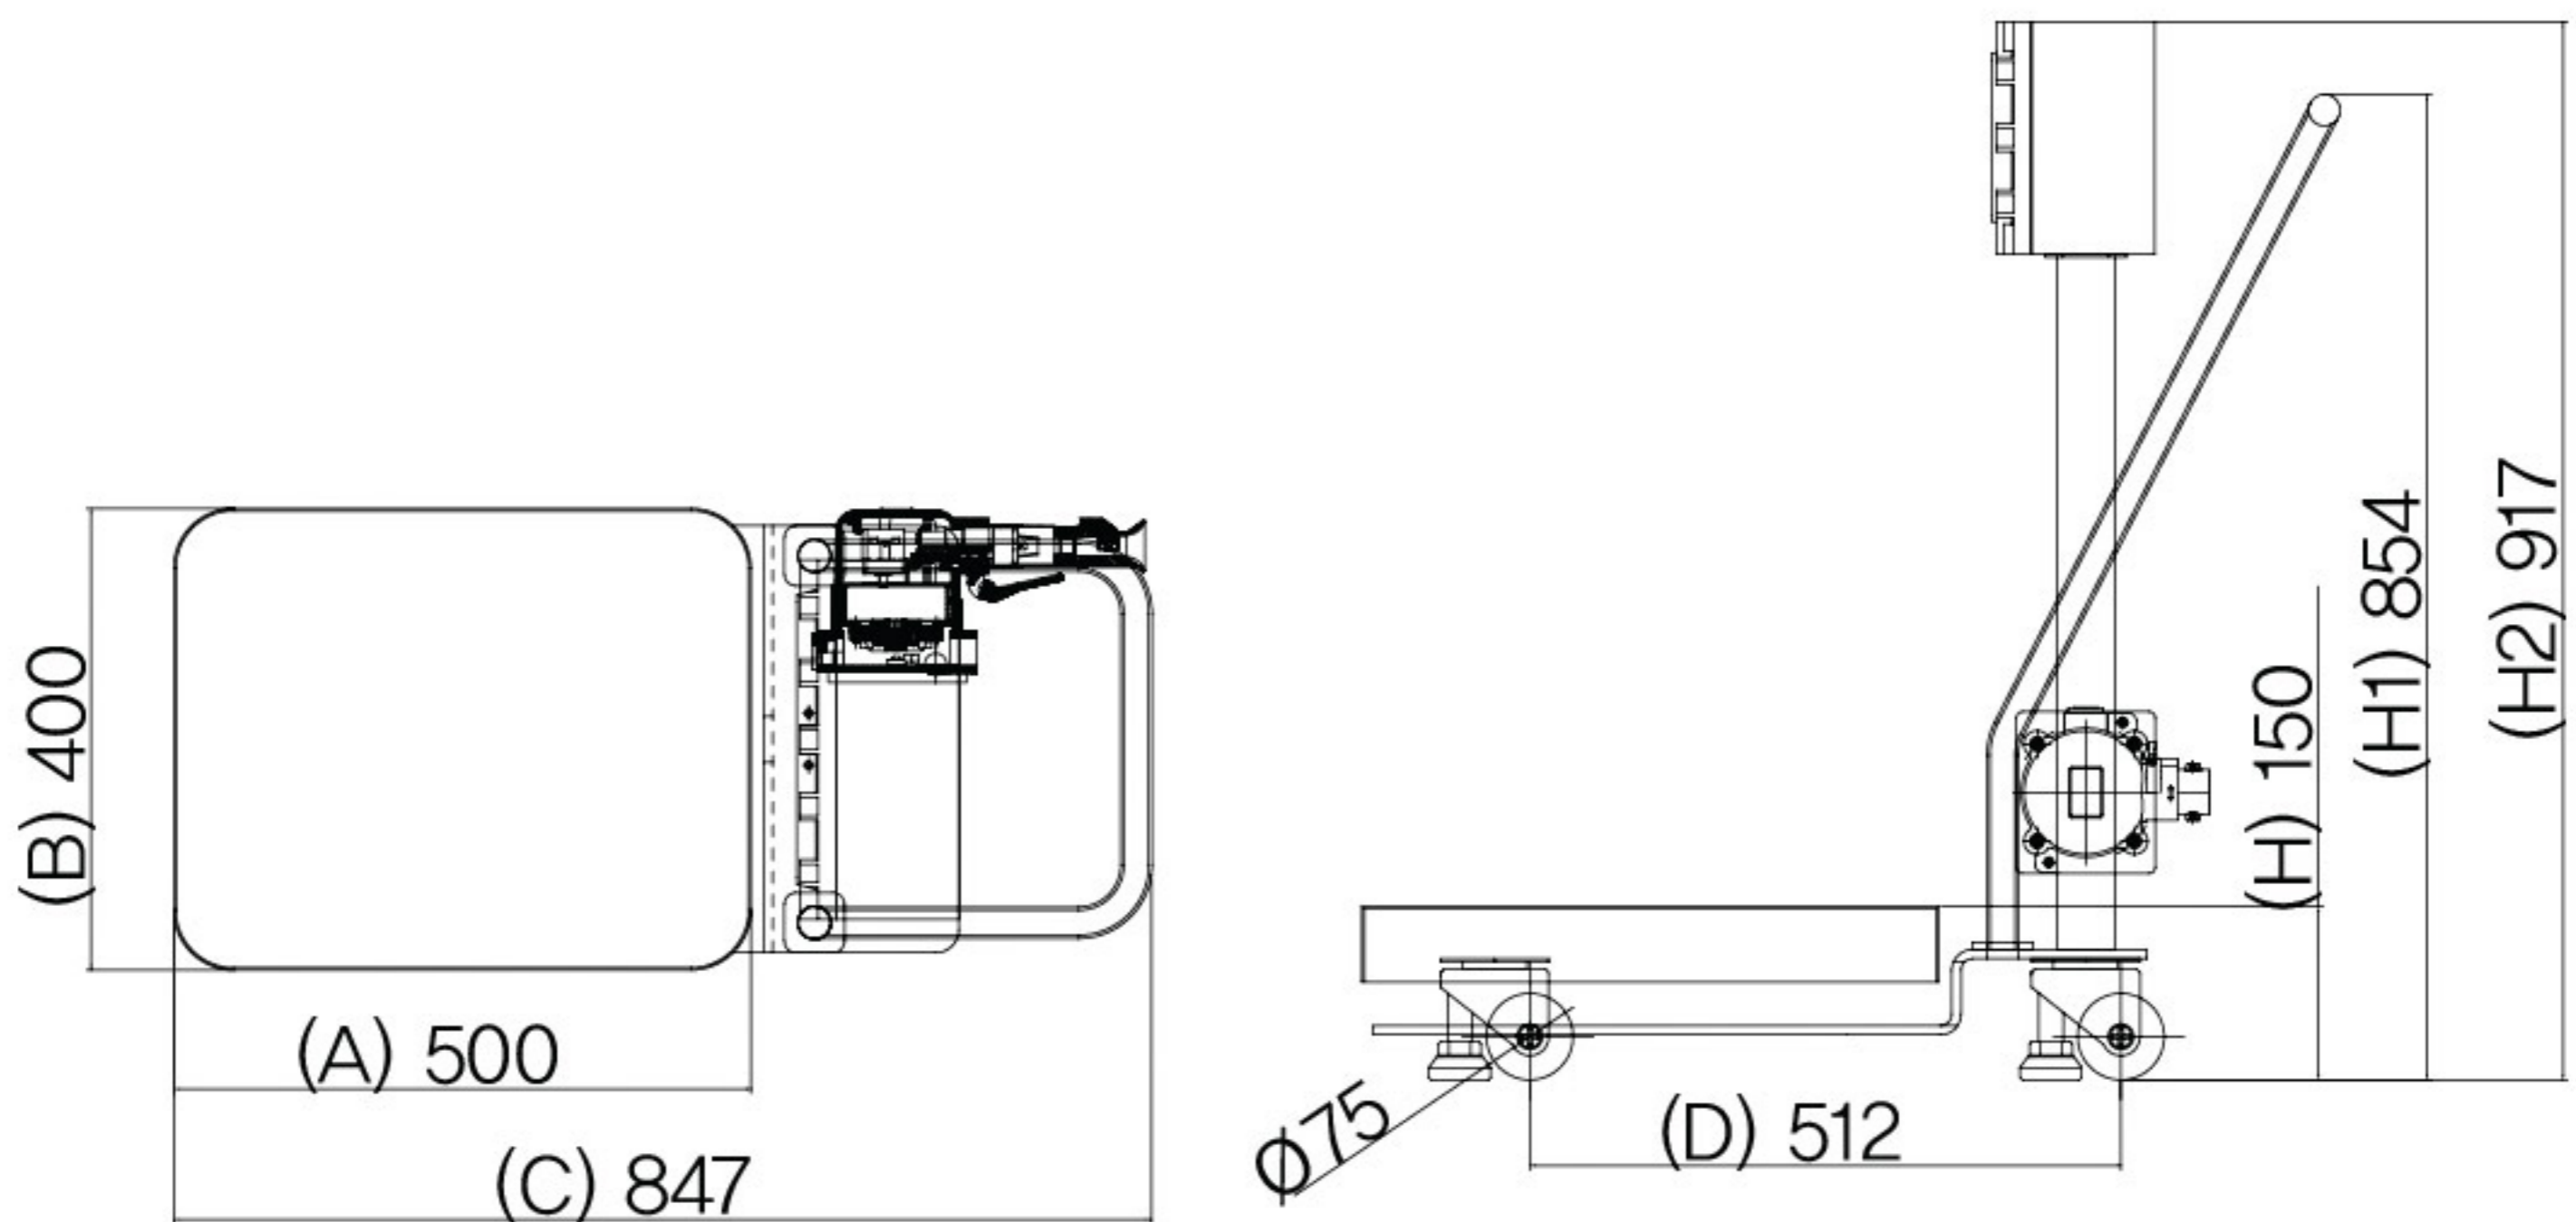

Since 1994, DIGITAL LEADER Axis Sensitive Co. Ltd

Industrial Explosion Proof Balance Scales

MODEL : **AMEX**-60~300FEHS

제품 규격 [UNIT : mm]

Product Specification

| A | B | C | D | H | H1 | H2 |
|-----|-----|-----|-----|-----|-----|-----|
| 500 | 400 | 847 | 512 | 150 | 854 | 917 |

| 모 델 | 최대표시 | 최소표시 | 짐판규격(mm) |
|--------------|-------|------|-------------|
| AMEX-60FEHS | 60kg | 5g | 500X400X150 |
| AMEX-100FEHS | 100kg | 5g | 500X400X150 |
| AMEX-150FEHS | 150kg | 10g | 500X400X150 |
| AMEX-200FEHS | 200kg | 20g | 500X400X150 |
| AMEX-300FEHS | 300kg | 20g | 500X400X150 |

- ▶ LifePO4(리튬 인산철 배터리) 6V, 4Ah 사용
- ▶ 2,000회 충방전이 가능하며 사용이 반영구적임
- ▶ BMS 내장(과충전/과방전/과전류 방지 회로 내장형)
- ▶ 완전 방전 시에도 충전 가능
- ▶ 인디케이터 전원 사용범위 : 4.5V ~ 7.3V
- ▶ 10단계 컬러바 타입의 레벨 게이지 표시기능

Receptacle⁺(AC220V, 20A)