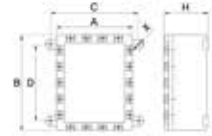

Ex d IIB+H2 T6 IP65
Ex tD A21 T85°C IP65