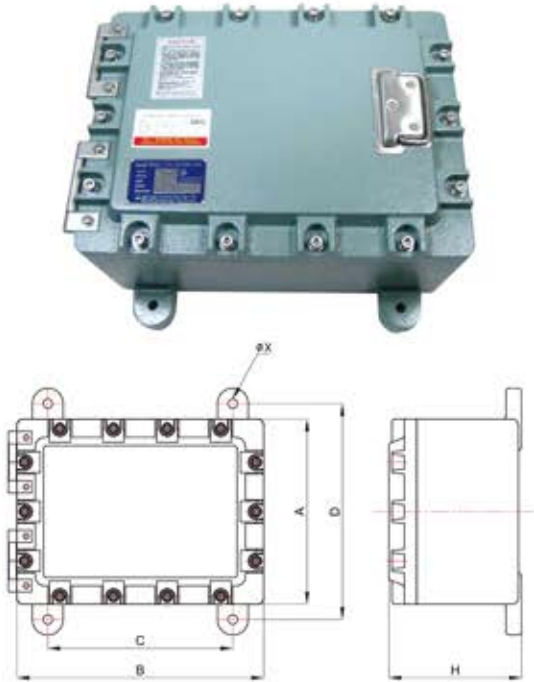

Ex d IIB+H2 T6 IP65
Ex tD A21 T85°C IP65

• Data

모 델	박스 규격	Max. TB	Cover	Dimension(mm)					
		20 A	M3.0×1.5P	A	B	C	D	ØX	H
FC,B	150×220×132	10P	3	150	220	185	165	10	130
	180×220×135	12P	3	180	220	220	160	10	130
	220×230×136	15P	6	220	230	255	187	10	135
	200×300×150	20P	7	220	300	245	245	10	150
	220×330×130	20P	8	220	330	255	280	12	135
	250×350×150	30P	9	250	350	290	270	10	160
	250×500×180	40P	12	250	500	295	300	10	150
	300×300×195	30P	9	300	300	340	240	12	200
	300×400×210	40P	15	300	400	350	300	12	210
	310×420×150	40P	15	310	420	340	360	12	150
	300×500×230	50P	18	300	500	355	415	12	230
	350×450×230	50P	15	350	450	410	350	12	240
	340×500×210	50P	18	340	500	380	370	12	205
	400×400×260	40P	16	400	400	460	300	12	260
	400×500×225	60P	24	400	500	460	400	15	235
	400×600×235	80P	32	400	600	460	500	15	235
	400×700×260	100P	38	400	700	475	570	15	260
	500×500×230	100P	36	500	500	560	400	15	230
	500×600×260	120P	48	500	600	550	500	15	260
	500×700×290	120P	54	500	700	565	595	15	290
600×600×255	140P	64	600	600	660	495	15	280	
600×700×300	180P	72	600	700	660	560	15	300	
600×800×300	180P	88	600	800	660	660	18	300	
700×1000×310	200P	126	700	1000	770	850	20	310	