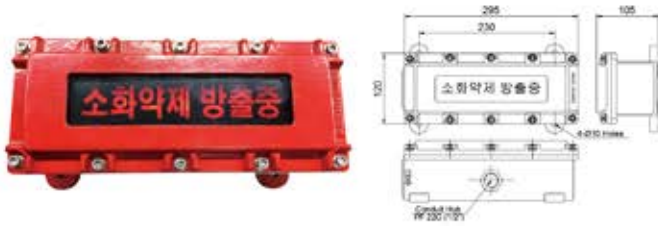

## 방폭형 내압 소화약제 방출 표시등

EX-Flameproof Type Discharge Indicators

Ex d IIB+H2 T6

• Data

최대 전압	모 델	Kind Lamp	무게(kg)	재 질	
				Body	Glass
DC 24V/100mA	FUFL	High LED	3.5	Cast Aluminium Alloy	Heat Resistant Hard

## 방폭형 내압 경종

EX-Flameproof Type Bell Signals

Ex d IIB+H2 T6

• Data

최대 전압	모 델	Sound Level(db)	재 질	
			Body	Glass
AC 220V	KEXSB-22	90 or More	Cast Aluminium Alloy	Glass
AC 110V	KEXSB-11			Brass
DC 24V	KEXSB-24			

## 방폭형 내압 스피커

EX-Flameproof Type Horn Speakers

Ex d IIC T6

• Data

최대 출력	모 델	무게(kg)	재 질
5~10W/8Ω	FP-FHS-10	2.4	Cast Aluminium Alloy
5~25W/8Ω	FP-FHS-25	4.4	

## 방폭형 내압 전자싸이렌

EX-Flameproof Type Horn Signal

Ex d IIB+H2 T6

• Data

최대 전압	모 델	Sound Volume	Quality	무게(kg)	재 질
DC 24V/3A	FP-FKEX	90db / 1m	Hi-Lo	2	Cast Aluminium Alloy