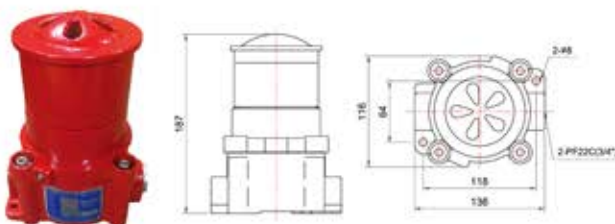

방폭형 내압 전자싸이렌

EX-Flameproof Type Horn Signal