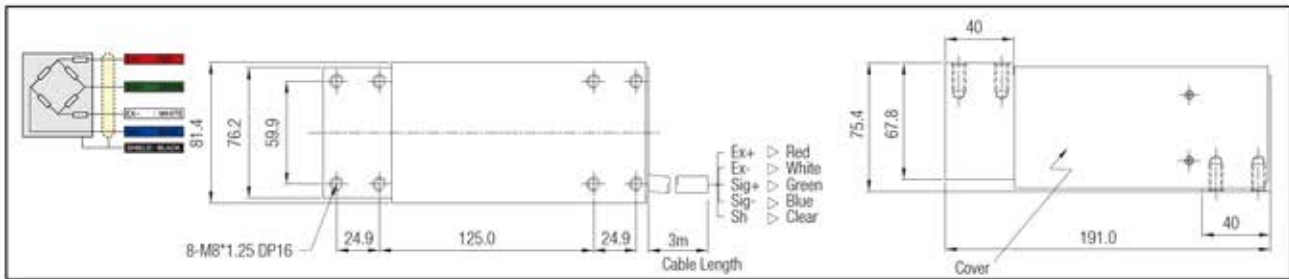

Digital Leader

AM-Exp Series

Ex-Version available
(...Exp)

AM-Exp-50L, 75L, 100L, 200L, 300L, 500L

- 방진 및 방수등급 : IP65
- Anodized Aluminum 재질
- 방폭등급 : Ex nA IIB T4

Mounting

- Socket-head cap screw
- M8 x 1.25(10.9)
- Tightening torque : 29Nm

Cable

- Braided shield 4-wire round cable with PVC-jacket

Maximum Platform Size

- 600 x 600 mm

Dimensions (Unit : mm)

SPECIFICATIONS

MODEL	50L, 75L, 100L, 150L, 200L, 300L, 500L
최대용량	50, 75, 100, 150, 200, 300, 500kgf
정격출력	2.0±0.2 mV/V
제로바란스	0±0.1 mV/V
총합오차	0.03%
재현성	0.01%
크리프(30분)	0.03%
영점온도영향	0.028 %/° C
출력온도영향	0.014 %/° C
권장인가전압	10 V
최대인가전압	15 V
입력단자간저항	400 ± 20 Ω
출력단자간저항	350 ± 3.5 Ω
절연저항	> 2,000 MΩ
온도보상범위	-10 ~ + 40 ° C
사용온도범위	-20 ~ + 70 ° C
허용과부하	150%R.O
케이블길이	3m
소비자가	