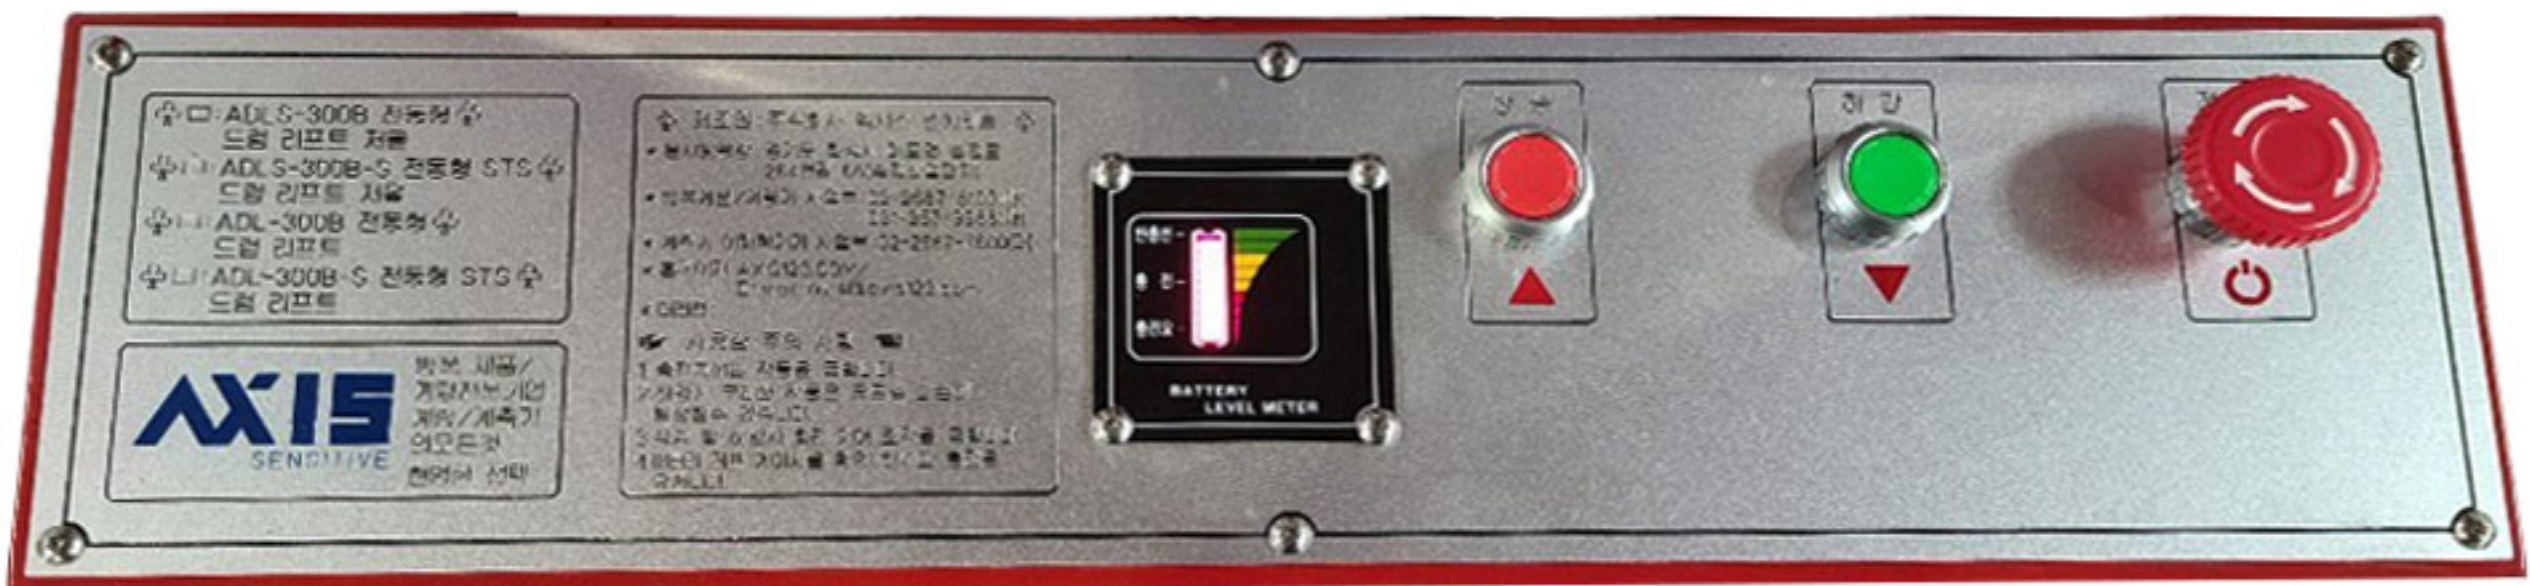

Since 1994, DIGITAL LEADER Axis Sensitive Co. Ltd

Industrial Roll lift

MODEL : AES-300BR

제품 규격 [UNIT : mm]

Product Specification

모 델	구동형식	클램프 형태	제품규격	재 질
AES-300BR	전동유압	플랫폼 형	1050X1370X2100	SS41

- ▶ 높이 조정 가능
- ▶ 충전시 사용전원 - AC110V/230V±10%,50/60Hz
충전식 배터리 - DC6V,4Ah(48시간 사용 후 반드시 충전)
- ▶ 레벨 게이지 표시

조작 패널

- ▶ AES 모델은 물품 이동과 혼합을 동시에 가능하게 하는 시간 절약형 제품입니다.
- ▶ 충전 배터리 타입으로 사용이 편리합니다.
- ▶ AC 전원 방폭 플렉시블 & 충전 케이블은 3M기준