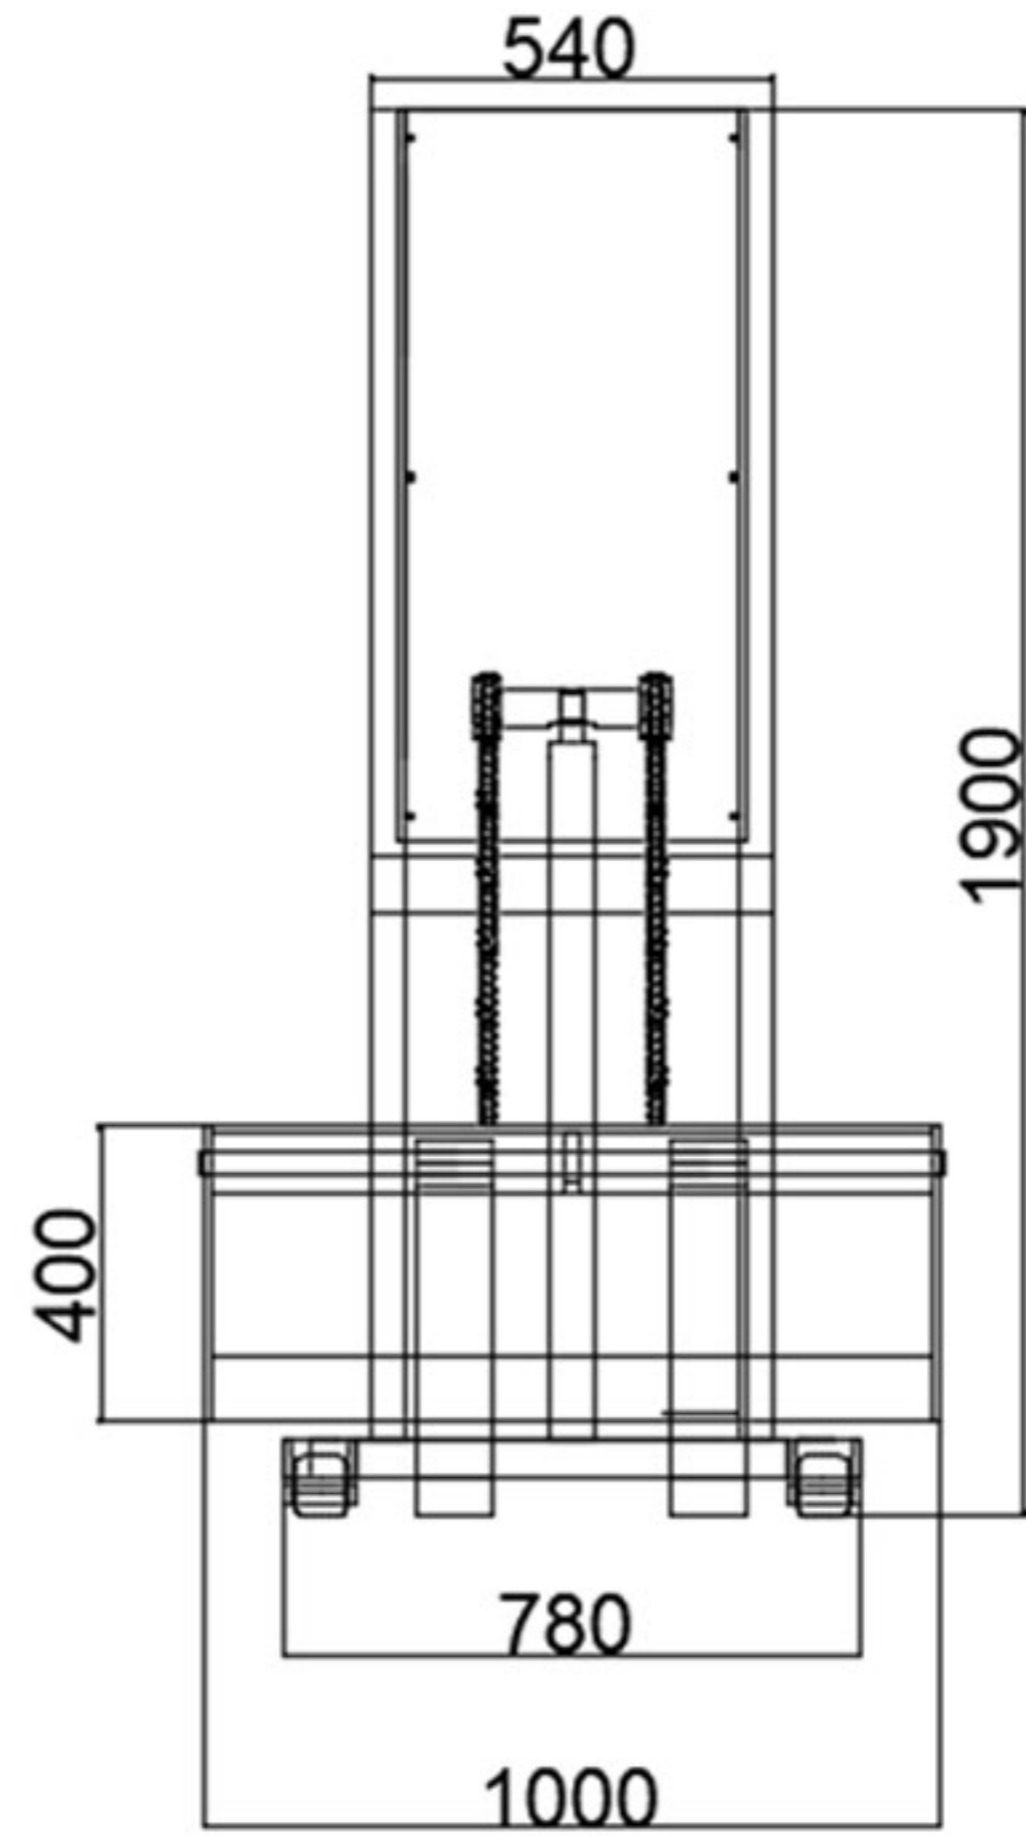

Since 1994, DIGITAL LEADER Axis Sensitive Co. Ltd

Industrial Roll lift

MODEL : AES-300BR

제품 규격 [UNIT : mm]

Product Specification

모 델	구동형식	클램프 형태	제품규격	재 질
AES-300BR	전동유압	플랫폼 형	1050X1370X2100	SS41

- ▶ 높이 조정 가능
- ▶ 충전시 사용전원 - AC110V/230V±10%,50/60Hz
충전식 배터리 - DC6V,4Ah(48시간 사용 후 반드시 충전)
- ▶ 레벨 게이지 표시