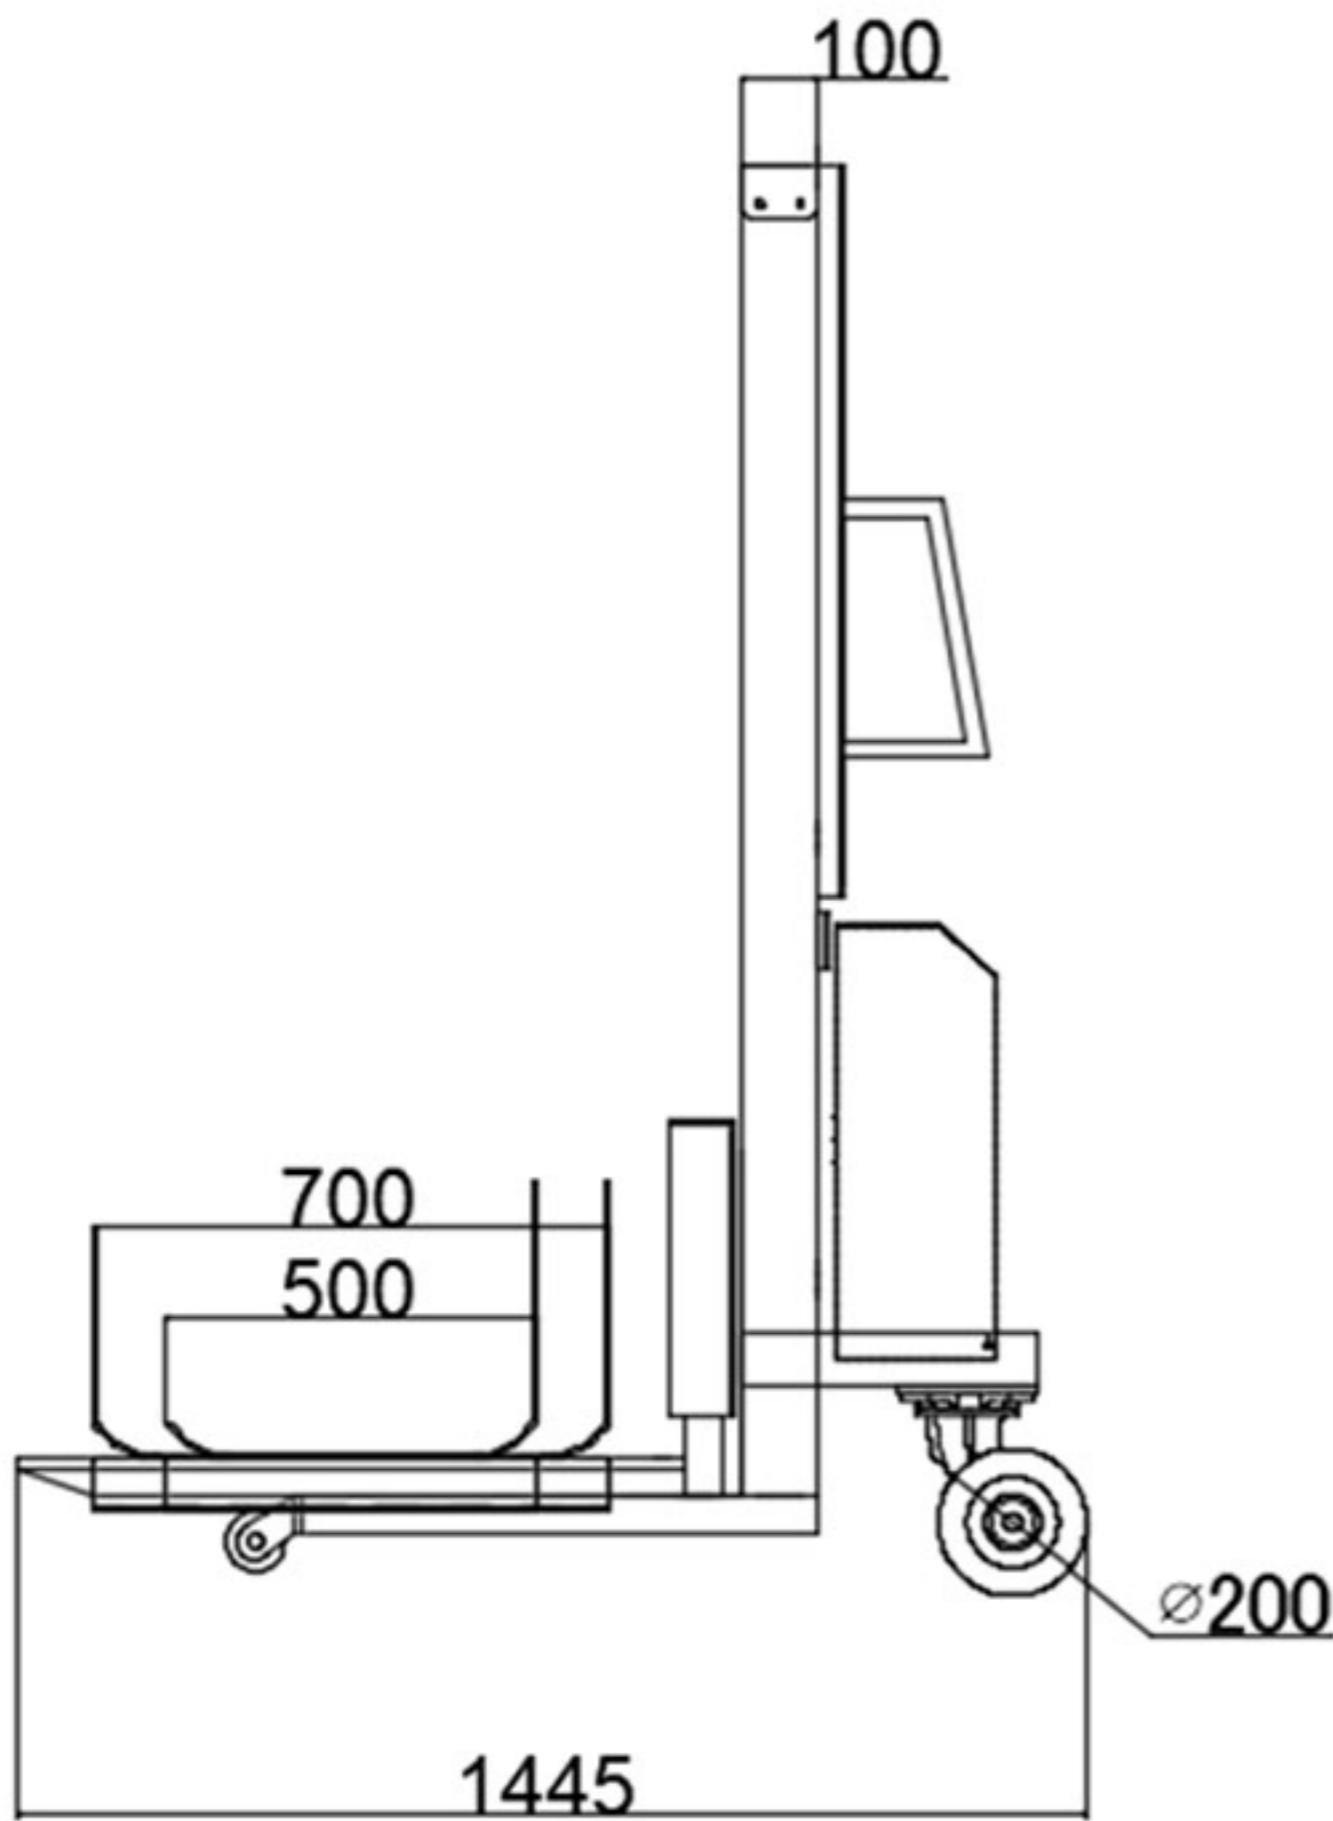

Since 1994, DIGITAL LEADER Axis Sensitive Co. Ltd

Industrial Roll lift

MODEL : AES-300BR

제품 규격 [UNIT : mm]

Product Specification

모 델	구동형식	클램프 형태	제품규격	재 질
AES-300BR	전동유압	플랫폼 형	1050X1370X2100	SS41

- ▶ 높이 조정 가능
- ▶ 충전시 사용전원 - AC110V/230V±10%,50/60Hz
충전식 배터리 - DC6V,4Ah(48시간 사용 후 반드시 충전)
- ▶ 레벨 게이지 표시

조작 패널

- ▶ AES 모델은 물품 이동과 혼합을 동시에 가능하게 하는 시간 절약형 제품입니다.
- ▶ 충전 배터리 타입으로 사용이 편리합니다.
- ▶ AC 전원 방폭 플렉시블 & 충전 케이블은 3M기준