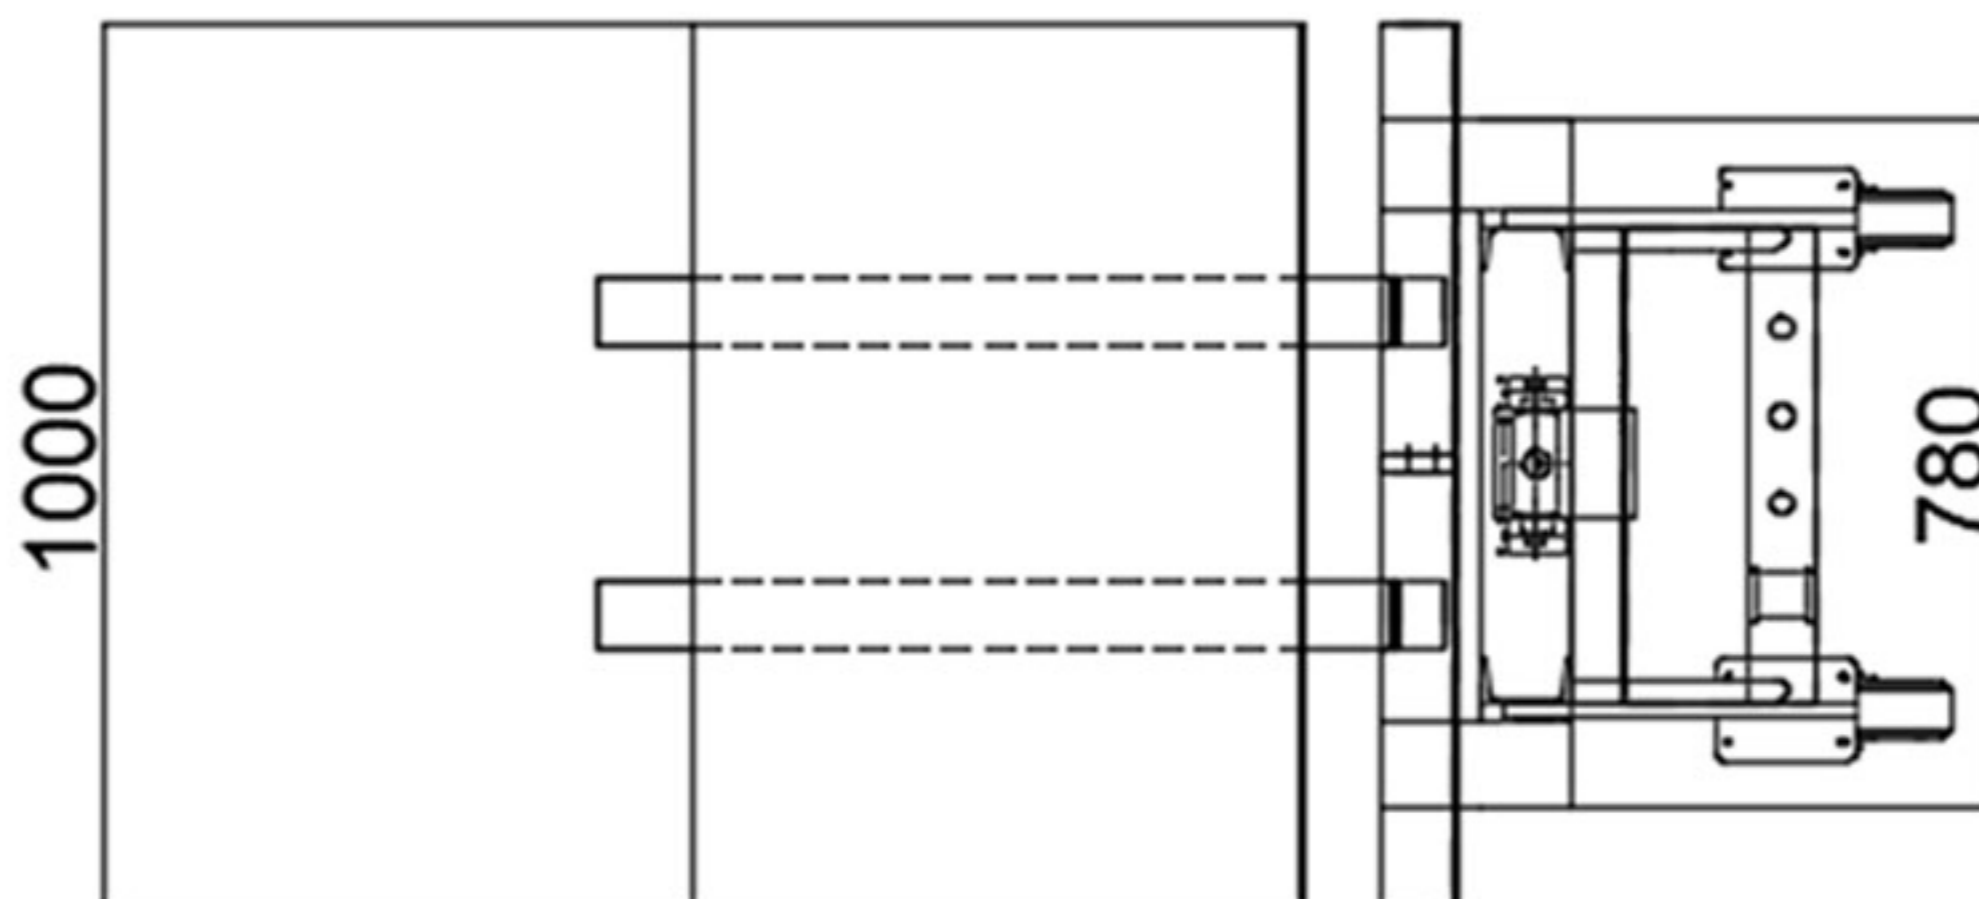

Since 1994, DIGITAL LEADER Axis Sensitive Co. Ltd

Industrial Roll lift

MODEL : AES-300BR

제품 규격 [UNIT : mm]

Product Specification

모 델	구동형식	클램프 형태	제품규격	재 질
AES-300BR	전동유압	플랫폼 형	1050X1370X2100	SS41

- ▶ 높이 조정 가능
- ▶ 충전시 사용전원 - AC110V/230V±10%,50/60Hz
충전식 배터리 - DC6V,4Ah(48시간 사용 후 반드시 충전)
- ▶ 레벨 게이지 표시

조작 패널

- ▶ AES 모델은 물품 이동과 혼합을 동시에 가능하게 하는 시간 절약형 제품입니다.
- ▶ 충전 배터리 타입으로 사용이 편리합니다.
- ▶ AC 전원 방폭 플렉시블 & 충전 케이블은 3M기준