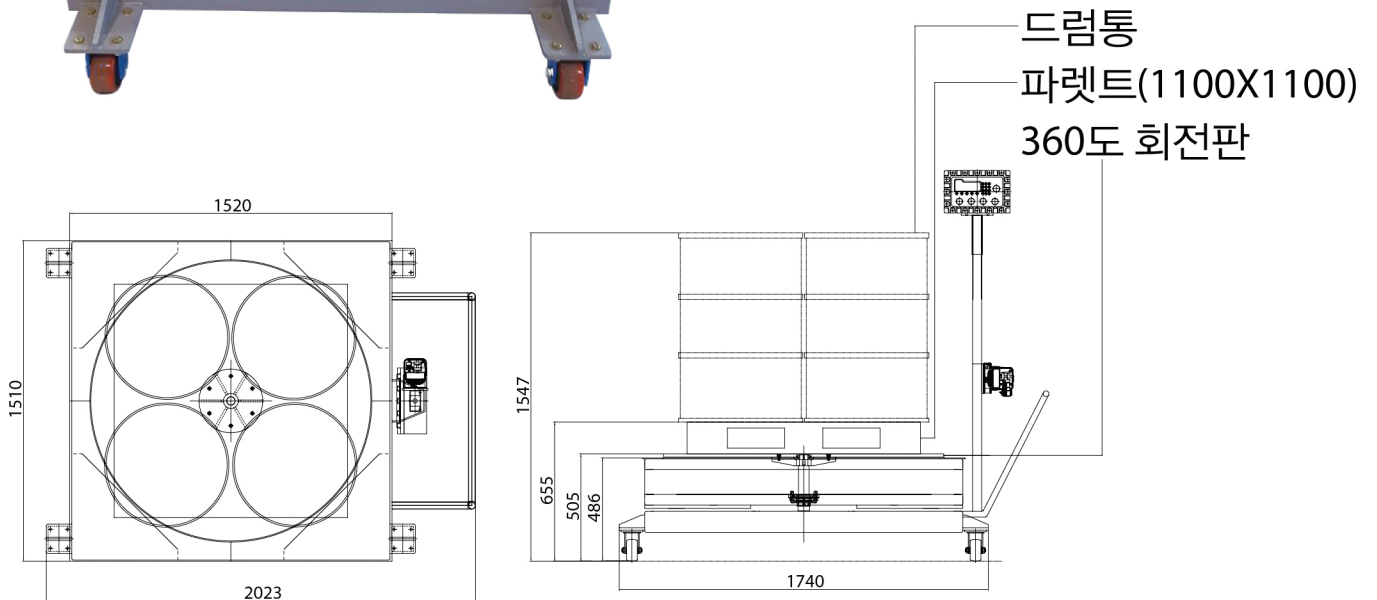

특징 Feature

- APM-TD 모델은 완제품 대용량 탱크의 드럼 연속 충전에 적합합니다.
- APM-TD 모델은 회전 및 이동이 가능한 제품입니다.
- APM-TD 모델은 회전이 가능하여 4개의 드럼을 연속으로 충전이 가능합니다.

주요사양 Specifications

모 델	최대표시	최소표시	짐판규격	정밀도
* 인디케이터 AS-EXP1000B 사용기준임(충전식 인디케이터) *				
APM-EX2000TD	2000kg	500g	1510×1520	1/4,000
APM-EX1500TD	1500kg	200g	1510×1520	1/7,500

** 상기 모델의 주문 제작형 생산 가능 합니다. **