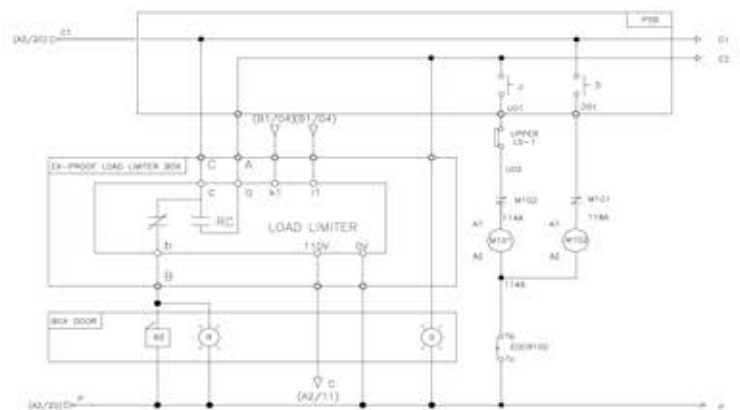

방폭형 내압 로드 리미트 박스(IC형)

EX-Flameproof Type Load Limiter Box(IC)

Ex d IIC T6 IP65

• Data

최대 전압	모델	규격	Dimension(mm)					
			A	B	C	D	ØX	H
AC 120V 10A	FHD-70-IC	190×205×170	190	205	220	170	10	170

방폭형 내압 로드 리미트 박스(II형)

EX-Flameproof Type Load Limiter Box(II)

Ex d IIB+H2 T6 IP65 Ex tD A21 T85°C IP65

• Data

최대 전압	모델	규격	Dimension(mm)					
			A	B	C	D	ØX	H
AC 120V 10A	FHD-70	220×230×135	220	187	255	230	10	135