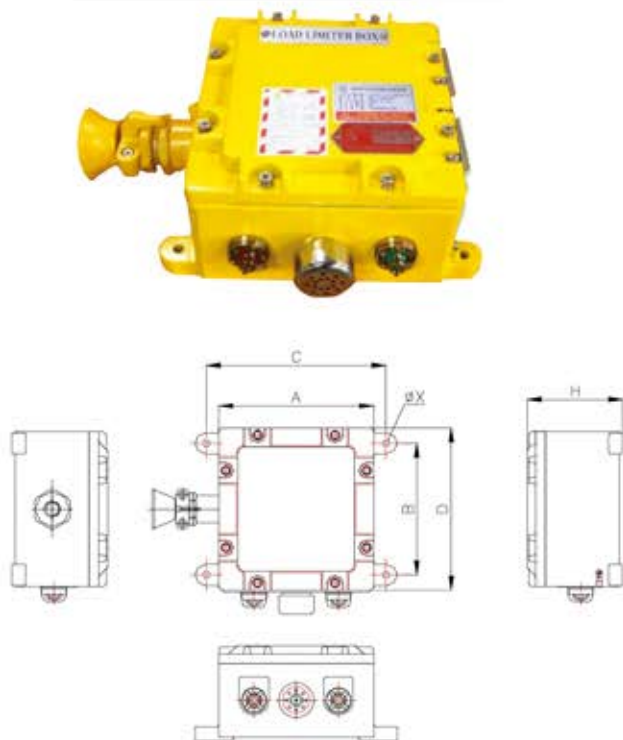

방폭형 내압 로드 리미트 박스(IC형)

EX-Flameproof Type Load Limiter Box(IC)

Ex d IIC T6 IP65

• Data

최대 전압	모델	규격	Dimension(mm)					
			A	B	C	D	ØX	H
AC 120V 10A	FHD-70-IC	190×205×170	190	205	220	170	10	170

방폭형 내압 로드 리미트 박스(II형)

EX-Flameproof Type Load Limiter Box(II)

Ex d IIB+H2 T6 IP65 Ex tD A21 T85°C IP65

• Data

최대 전압	모델	규격	Dimension(mm)					
			A	B	C	D	ØX	H
AC 120V 10A	FHD-70	220×230×135	220	187	255	230	10	135