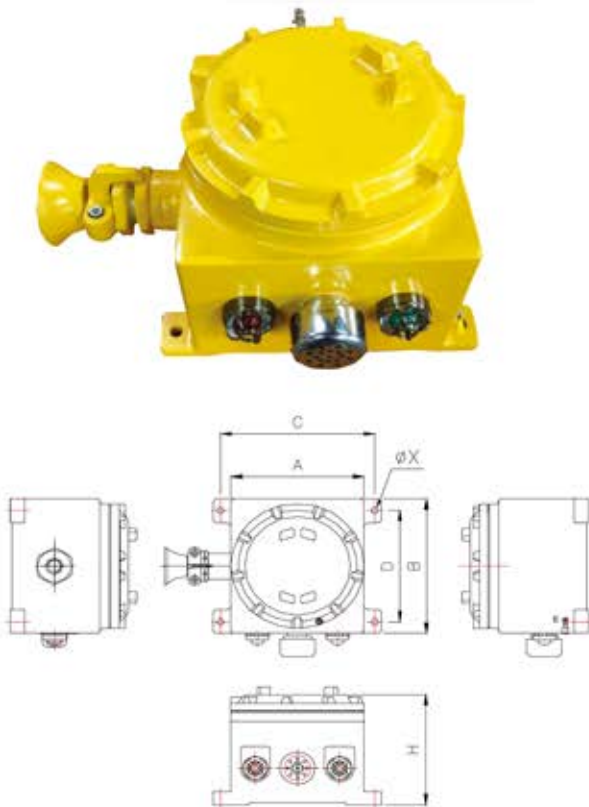

방폭형 내압 로드 리미트 박스(IC형)

EX-Flameproof Type Load Limiter Box(IC)

Ex d IIC T6 IP65

• Data

최대 전압	모델	규격	Dimension(mm)					
			A	B	C	D	ØX	H
AC 120V 10A	FHD-70-IC	190×205×170	190	205	220	170	10	170

방폭형 내압 로드 리미트 박스(II형)

EX-Flameproof Type Load Limiter Box(II)

Ex d IIB+H2 T6 IP65 Ex tD A21 T85°C IP65

• Data

최대 전압	모델	규격	Dimension(mm)					
			A	B	C	D	ØX	H
AC 120V 10A	FHD-70	220×230×135	220	187	255	230	10	135