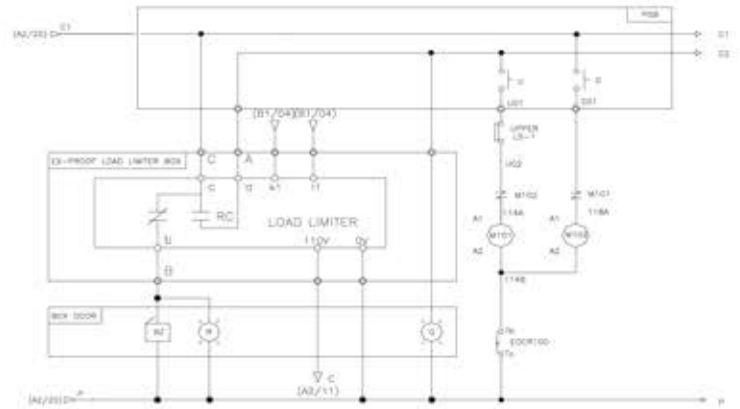

방폭형 내압 로드 리미트 박스(IC형)

EX-Flameproof Type Load Limiter Box(IC)

Ex d IIC T6 IP65

• Data

최대 전압	모델	규격	Dimension(mm)					
			A	B	C	D	ØX	H
AC 120V 10A	FHD-70-IC	190×205×170	190	205	220	170	10	170

방폭형 내압 로드 리미트 박스(II형)

EX-Flameproof Type Load Limiter Box(II)

Ex d IIB+H2 T6 IP65 Ex tD A21 T85°C IP65

• Data

최대 전압	모델	규격	Dimension(mm)					
			A	B	C	D	ØX	H
AC 120V 10A	FHD-70	220×230×135	220	187	255	230	10	135